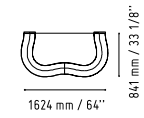

LUV32

1019 mm / 40 1/8"

3936 mm / 155 1/8"

- 73 - HIGH GLOSS WHITE
- 67 - WHITE PASTEL

WAVE

LUV30L

2966 mm / 116 7/8"

1019 mm / 40 1/8"

LUV49L

858 mm / 33 7/8"

- 73 - HIGH GLOSS WHITE
- 67 - WHITE PASTEL

LUV22

1624 mm / 64"

841 mm / 33 1/8"

- 80 - HIGH GLOSS GREEN
- 67 - WHITE PASTEL

mini WAVE

	LUV43 2780 109 1/2" 1792 70 5/8" 1103 43 1/2"		LUV40L 2780 109 1/2" 1792 70 5/8" 1103 43 1/2"		LUV40P 2780 109 1/2" 1792 70 5/8" 1103 43 1/2"		LUV38L 2560 100 3/4" 1590 62 5/8" 1103 43 1/2"		LUV38P 2560 100 3/4" 1590 62 5/8" 1103 43 1/2"
	LUV44 2560 100 7/8" 2012 79 1/4" 1103 43 1/2"						LUV39L 2780 109 1/2" 1054 41 1/2" 1103 43 1/2"	LUV39P 2780 109 1/2" 1054 41 1/2" 1103 43 1/2"	

	LUV22 1624 64" 841 33 1/8" 1103 43 1/2"		LUV45L 3310 130 1/2" 1792 70 5/8" 1103 43 1/2"		LUV45P 3310 130 1/2" 1792 70 5/8" 1103 43 1/2"		LUV47L 3310 130 1/2" 1810 71 3/8" 1103 43 1/2"		LUV47P 3310 130 1/2" 1810 71 3/8" 1103 43 1/2"
			LUV46L 3750 147 3/4" 1810 71 3/8" 1103 43 1/2"	LUV46P 3750 147 3/4" 1810 71 3/8" 1103 43 1/2"			LUV48L 3750 147 3/4" 1792 70 5/8" 1103 43 1/2"	LUV48P 3750 147 3/4" 1792 70 5/8" 1103 43 1/2"	