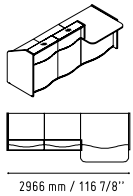

LUV32

1019 mm / 40 1/8"

3936 mm / 155 1/8"

- 73 - HIGH GLOSS WHITE
- 67 - WHITE PASTEL

WAVE

LUV30L

2966 mm / 116 7/8"

1019 mm / 40 1/8"

LUV49L

858 mm / 33 7/8"

- 73 - HIGH GLOSS WHITE
- 67 - WHITE PASTEL

LUV22

1624 mm / 64"

841 mm / 33 1/8"

- 80 - HIGH GLOSS GREEN
- 67 - WHITE PASTEL

mini WAVE

	LUV43 2780 109 1/2" 1792 70 5/8" 1103 43 1/2"		LUV40L 2780 109 1/2" 1792 70 5/8" 1103 43 1/2"		LUV40P 2780 109 1/2" 1792 70 5/8" 1103 43 1/2"		LUV38L 2560 100 3/4" 1590 62 5/8" 1103 43 1/2"		LUV38P 2560 100 3/4" 1590 62 5/8" 1103 43 1/2"
	LUV44 2560 100 7/8" 2012 79 1/4" 1103 43 1/2"						LUV39L 2780 109 1/2" 1054 41 1/2" 1103 43 1/2"	LUV39P 2780 109 1/2" 1054 41 1/2" 1103 43 1/2"	

	LUV22 1624 64" 841 33 1/8" 1103 43 1/2"		LUV45L 3310 130 1/2" 1792 70 5/8" 1103 43 1/2"		LUV45P 3310 130 1/2" 1792 70 5/8" 1103 43 1/2"		LUV47L 3310 130 1/2" 1810 71 3/8" 1103 43 1/2"		LUV47P 3310 130 1/2" 1810 71 3/8" 1103 43 1/2"
			LUV46L 3750 147 3/4" 1810 71 3/8" 1103 43 1/2"	LUV46P 3750 147 3/4" 1810 71 3/8" 1103 43 1/2"			LUV48L 3750 147 3/4" 1792 70 5/8" 1103 43 1/2"	LUV48P 3750 147 3/4" 1792 70 5/8" 1103 43 1/2"	