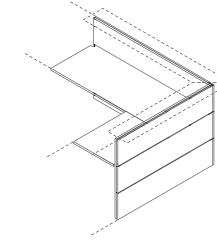

← Mensola in vetro e fianco di finitura con profilo in alluminio.

Glass shelf and finishing side panel with aluminium profile.

Étagère en verre et côté de finition avec profil en aluminium.

La composizione lineare con mensola in vetro, posta a parete o a centro stanza, si impone per le linee decise e per l'abbinamento di materiali e finiture diverse. Il punto informativo o di accoglienza diventano espressione di qualità e stile di colui che riceve.

Moduli
Modules | Modules

L 80 / 120 / 180
P 70,1
H 106,5

sx/dx

L 70,1
P 70,1
H 106,5

sx/dx

L 185,1
P 150,1
H 106,5

sx/dx

L 190
P 90
H 73,5

sx/dx

L 83,7
P 5
H 110,3

sx/dx

L 83,7
P 5
H 74,3

L 59,8
P 5
H 110,3

L 41,6
P 83,7
H 110,3

Mensole
Shelves | Etageres

L 80 / 120 / 180
P 30
H1 2,5 / H2 1,2