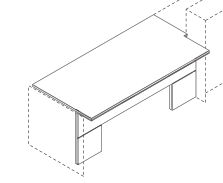

← Mensola in vetro e fianco di finitura con profilo in alluminio.

Glass shelf and finishing side panel with aluminium profile.

Étagère en verre et côté de finition avec profil en aluminium.

La composizione lineare con mensola in vetro, posta a parete o a centro stanza, si impone per le linee decise e per l'abbinamento di materiali e finiture diverse. Il punto informativo o di accoglienza diventano espressione di qualità e stile di colui che riceve.

Moduli
Modules | Modules

L 80 / 120 / 180
P 70,1
H 106,5

sx/dx

L 70,1
P 70,1
H 106,5

sx/dx

L 185,1
P 150,1
H 106,5

sx/dx

L 190
P 90
H 73,5

sx/dx

L 83,7
P 5
H 110,3

sx/dx

L 83,7
P 5
H 74,3

L 59,8
P 5
H 110,3

L 41,6
P 83,7
H 110,3

Mensole
Shelves | Etageres

L 80 / 120 / 180
P 30
H1 2,5 / H2 1,2