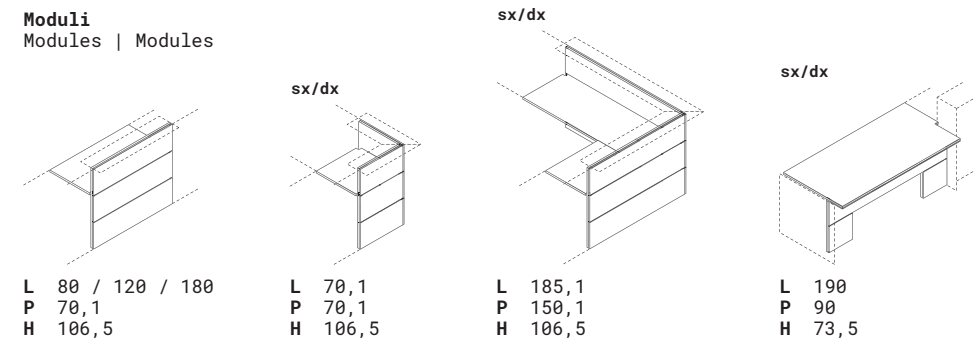

Moduli
Modules | Modules

L 80 / 120 / 180
P 70,1
H 106,5

sx/dx

L 70,1
P 70,1
H 106,5

sx/dx

L 185,1
P 150,1
H 106,5

sx/dx

L 190
P 90
H 73,5

sx/dx

L 83,7
P 5
H 110,3

sx/dx

L 83,7
P 5
H 74,3

L 59,8
P 5
H 110,3

L 41,6
P 83,7
H 110,3

Mensole
Shelves | Etageres

L 80 / 120 / 180
P 30
H1 2,5 / H2 1,2