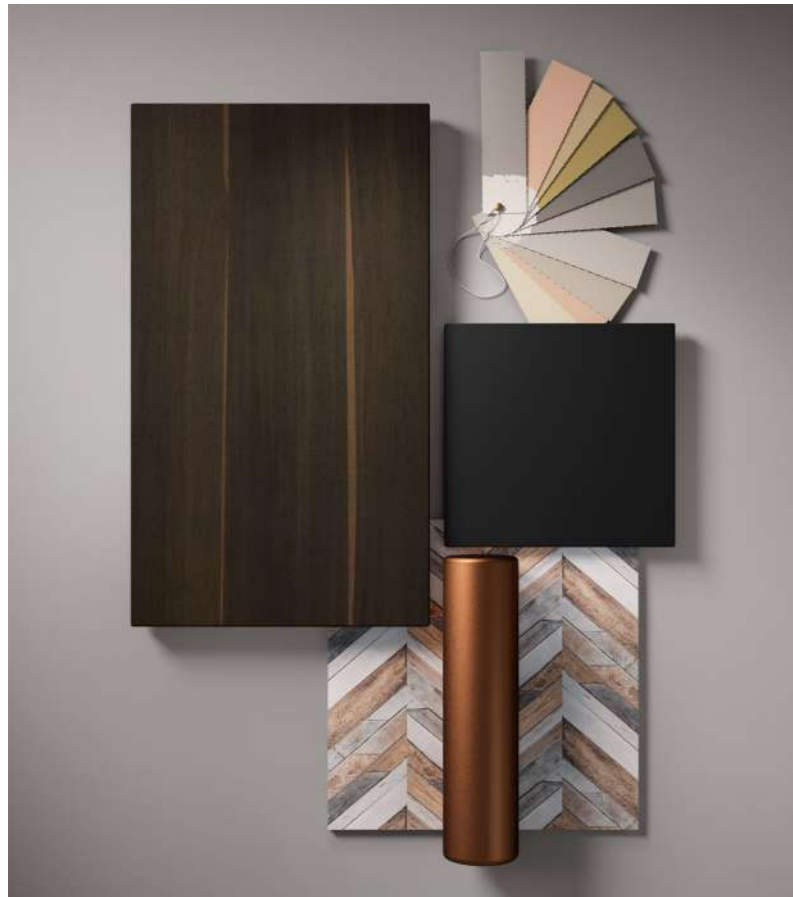

Scrivania e Tavolo riunione con piano laccato | Desk and Meeting table with lacquered desktop | Bureau et Table de réunion avec plateau laqué