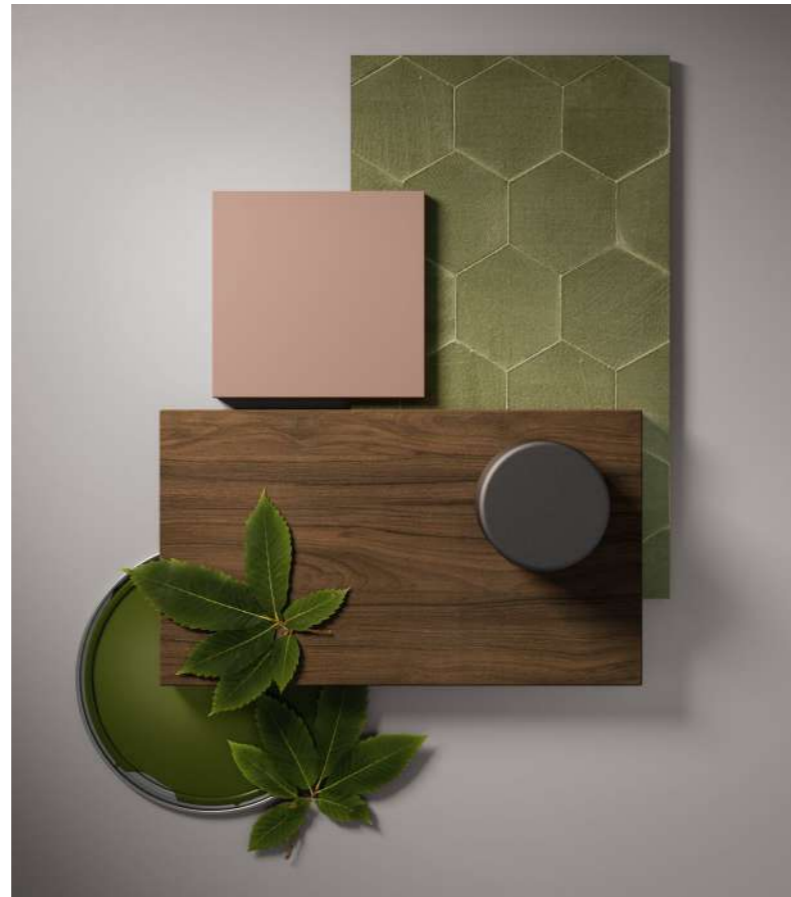

Scrivania e Tavolo riunione con piano laccato | Desk and Meeting table with lacquered desktop | Bureau et Table de réunion avec plateau laqué