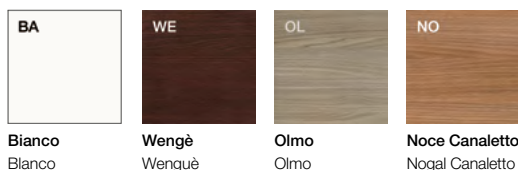

X8

X8

PIANI SCRIVANIA E TAVOLO RIUNIONE IN MELAMINICO / SOBRES MESAS Y MESAS DE JUNTAS

Realizzati in conglomerato ligneo sp. 18 mm, rivestito con carta melaminica opaca, antiriflesso e antigraffio, presentano una sagomatura lungo il perimetro di h. 10 mm. I 4 lati sono bordati in ABS antiurto in tinta spessore 1,5 mm. Densità del pannello: 670/730 kg/m³

Sobres en tablero de aglomerado recubierto por melamina antirreflejos, antiarañazos y de fácil limpieza, de 18mm de espesor, con canto perfilado de 10mm de grosor en todo el perímetro. Los 4 lados están canteados con ABS antigolpes de 1,5mm, acabado a juego. Densidad del panel: 670/730 kg/m³

Finiture

Acabados

**PIANI SCRIVANIA E TAVOLO RIUNIONE IN MELAMINICO LACCATO / SOBRES MESAS Y MESAS DE JUNTAS EN MELAMINA LACADA**

Realizzati in conglomerato ligneo sp. 18 mm, rivestiti con carta melaminica, sagomati h.10 mm lungo tutto il perimetro, bordati i 4 lati in ABS spessore 1,5 mm e il tutto verniciato laccato opaco in vari colori.