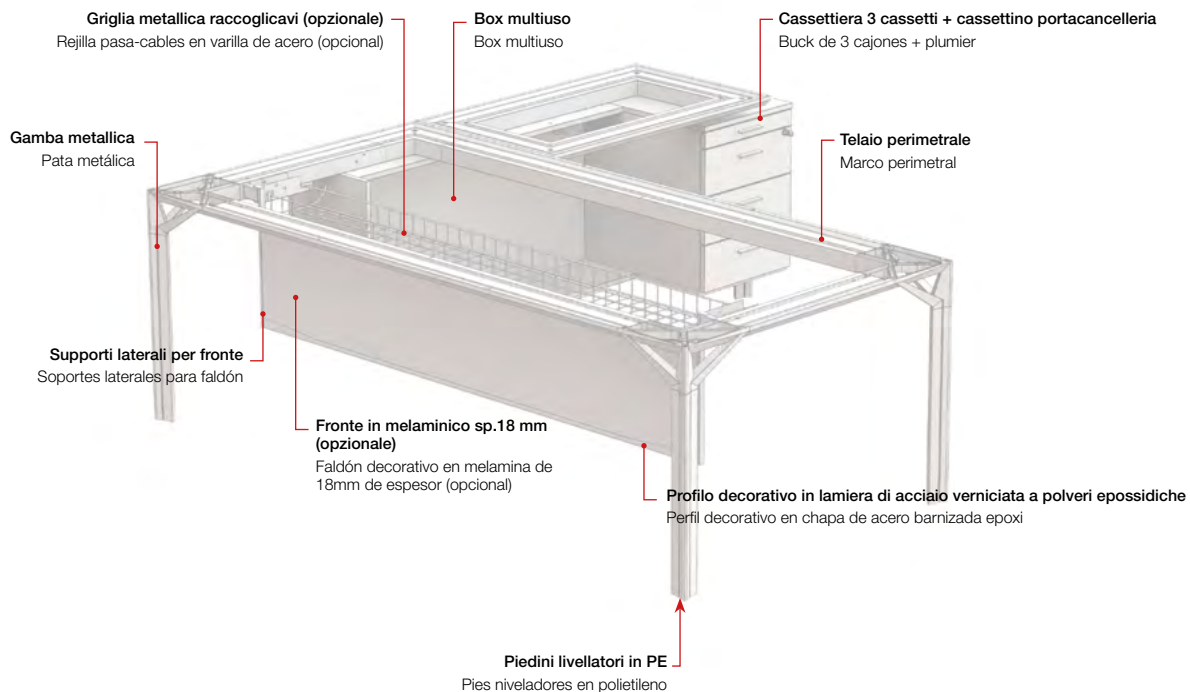

Sobres en cristal extra-claro, templado, de 10mm de espesor, barnizado en su cara inferior y satinado en la superior, con placas de fijación en acero inox. Cantos pulidos y esquinas biseladas a 45°.

Finiture

Acabados

Caratteristiche tecniche

Características técnicas

SCRIVANIA SINGOLA / MESA INDIVIDUAL

SCRIVANIA CON BOX MULTIUSO / MESA CON BOX MULTIUSO

SCRIVANIA CON MOBILE DI SERVIZIO / MESA CON MUEBLE DE SERVICIO

Sportello in profilo estruso di alluminio verniciato a polveri epossidiche, con spazzolini per passaggio cavi, tappi e cerniere in ABS in tinta

Tapa abatible de perfil extruido de aluminio barnizado epoxi con tapones embellecedores y bisagras en ABS a juego y con cepillo para el paso del cableado

Mobile di servizio in melaminico sp. 18mm dotato di n. 4 piedini con regolazione

Mueble de servicio en melamina de 18mm de espesor con 4 pies niveladores

TAVOLO RIUNIONE / MESA DE JUNTAS

Griglia metallica raccogliocavi (opzionale)
Rejilla pasa-cables en varilla de acero (opcional)