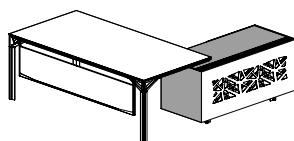

Mobile di servizio ambidestro con schiena metallica
Mueble de servicio con trasera metálica

+693