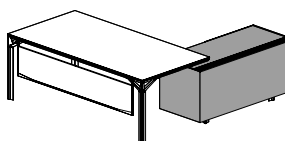

Mobile di servizio ambidestro con schiena melaminica
Mueble de servicio con trasera melaminica

+857