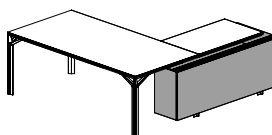

Box multiuso con cassetiera DX/SX e schiena melaminica
Box multiusos con buck DCHA/IZQDA y trasera melaminica

+638