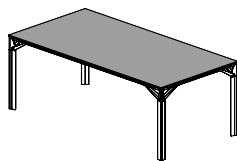

Telaio perimetrale in metallo
Marco perimetral en metal

Layout

Esquema dimensional

SCRIVANIE AUTONOME

MESAS RECTAS

SCRIVANIE CON BOX MULTIUSO

MESAS CON BOX MULTIUSOS

SCRIVANIE CON MOBILE DI SERVIZIO

MESAS CON MUEBLE DE SERVICIO

TAVOLI RIUNIONE

MESAS DE JUNTAS

Melaminico laccato / Melamina lacada

La maggiorazione va sommata al prezzo di listino / Sumar el incremento al PVP

**Piano scrivania**
Sobre mesa

180x100	+255
200x100	+284
220x100	+342
240x100	+375

**Piano scrivania con allungo DX/SX**
Sobre mesa con ala DCHA/IZQDA

180x214	+339
200x214	+369
220x224	+428
240x224	+459

**Box multiuso con cassetiera DX/SX e schiena metallica**
Box multiusos con buck DCHA/IZQDA y trasera metálica