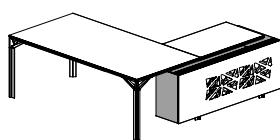

MESAS CON MUEBLE DE SERVICIO

TAVOLI RIUNIONE

MESAS DE JUNTAS

Melaminico laccato / Melamina lacada

La maggiorazione va sommata al prezzo di listino / Sumar el incremento al PVP

**Piano scrivania**
Sobre mesa

180x100	+255
200x100	+284
220x100	+342
240x100	+375

**Piano scrivania con allungo DX/SX**
Sobre mesa con ala DCHA/IZQDA

180x214	+339
200x214	+369
220x224	+428
240x224	+459

**Box multiuso con cassetiera DX/SX e schiena metallica**
Box multiusos con buck DCHA/IZQDA y trasera metálica