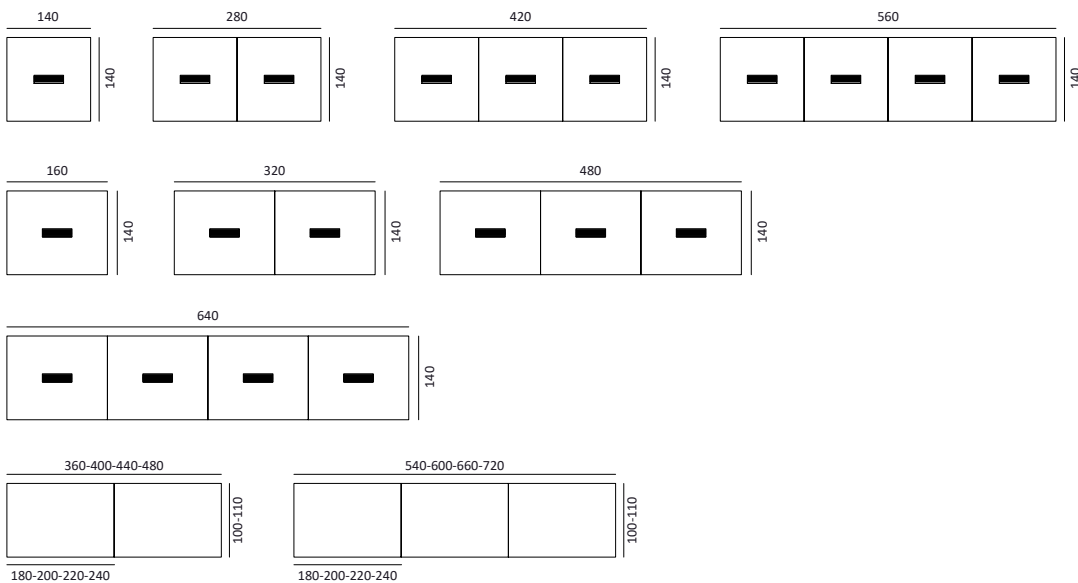

TAVOLI RIUNIONE

MESAS DE JUNTAS