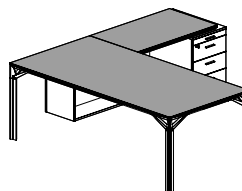

Telaio perimetrale in metallo
Marco perimetral en metal

Layout

Esquema dimensional

SCRIVANIE AUTONOME

MESAS RECTAS

SCRIVANIE CON BOX MULTIUSO

MESAS CON BOX MULTIUSOS

SCRIVANIE CON MOBILE DI SERVIZIO

MESAS CON MUEBLE DE SERVICIO

TAVOLI RIUNIONE

MESAS DE JUNTAS

Melaminico laccato / Melamina lacada

La maggiorazione va sommata al prezzo di listino / Sumar el incremento al PVP

**Piano scrivania**
Sobre mesa

180x100	+255
200x100	+284
220x100	+342
240x100	+375

**Piano scrivania con allungo DX/SX**
Sobre mesa con ala DCHA/IZQDA

180x214	+339
200x214	+369
220x224	+428
240x224	+459

**Box multiuso con cassetiera DX/SX e schiena metallica**
Box multiusos con buck DCHA/IZQDA y trasera metálica