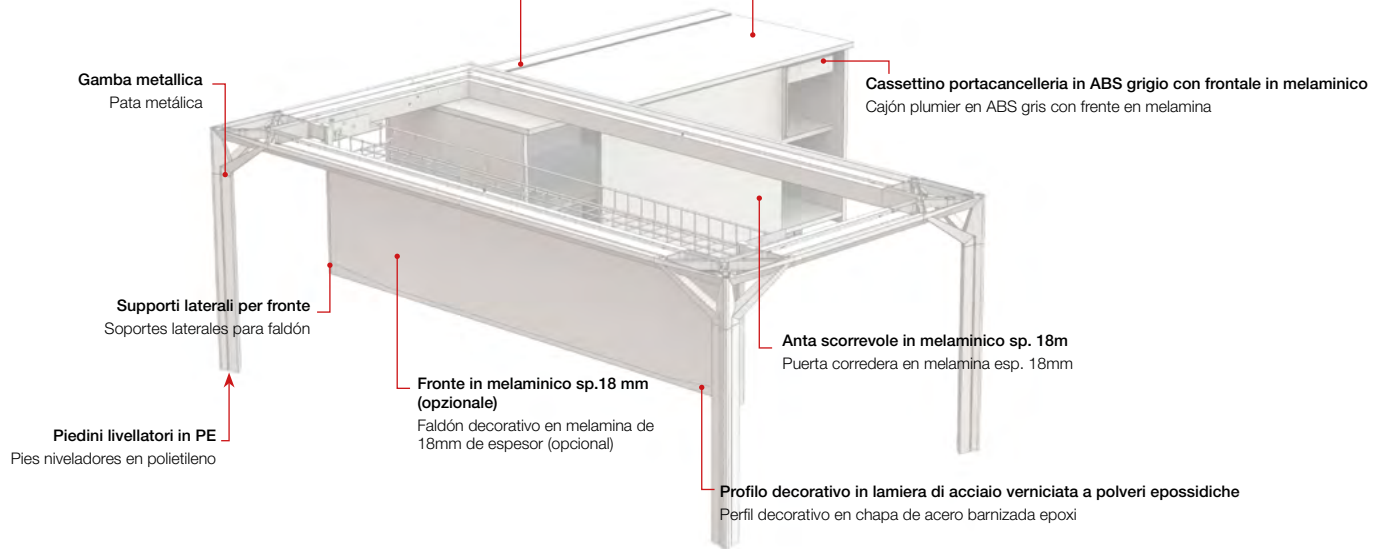

Acabados

Caratteristiche tecniche

Características técnicas

SCRIVANIA SINGOLA / MESA INDIVIDUAL

SCRIVANIA CON BOX MULTIUSO / MESA CON BOX MULTIUSO

SCRIVANIA CON MOBILE DI SERVIZIO / MESA CON MUEBLE DE SERVICIO

Sportello in profilo estruso di alluminio verniciato a polveri epossidiche, con spazzolini per passaggio cavi, tappi e cerniere in ABS in tinta

Tapa abatible de perfil extruido de aluminio barnizado epoxi con tapones embellecedores y bisagras en ABS a juego y con cepillo para el paso del cableado

Mobile di servizio in melaminico sp. 18mm dotato di n. 4 piedini con regolazione

Mueble de servicio en melamina de 18mm de espesor con 4 pies niveladores

TAVOLO RIUNIONE / MESA DE JUNTAS

Griglia metallica raccogliocavi (opzionale)
Rejilla pasa-cables en varilla de acero (opcional)