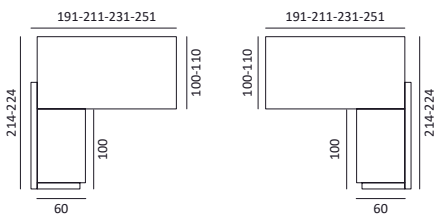

Telaio perimetrale in metallo
Marco perimetral en metal

Layout

Esquema dimensional

SCRIVANIE AUTONOME

MESAS RECTAS

SCRIVANIE CON BOX MULTIUSO

MESAS CON BOX MULTIUSOS

SCRIVANIE CON MOBILE DI SERVIZIO

180x100	+255
200x100	+284
220x100	+342
240x100	+375

**Piano scrivania con allungo DX/SX**
Sobre mesa con ala DCHA/IZQDA

180x214	+339
200x214	+369
220x224	+428
240x224	+459

**Box multiuso con cassetiera DX/SX e schiena metallica**
Box multiusos con buck DCHA/IZQDA y trasera metálica