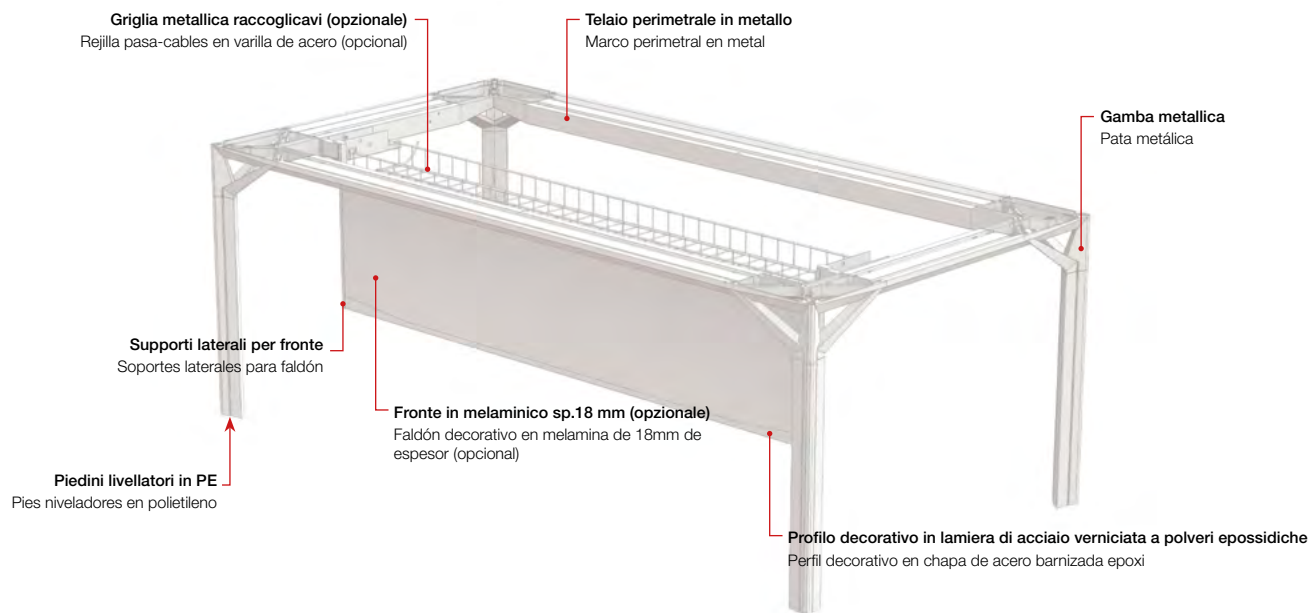

Caratteristiche tecniche

Características técnicas

SCRIVANIA SINGOLA / MESA INDIVIDUAL