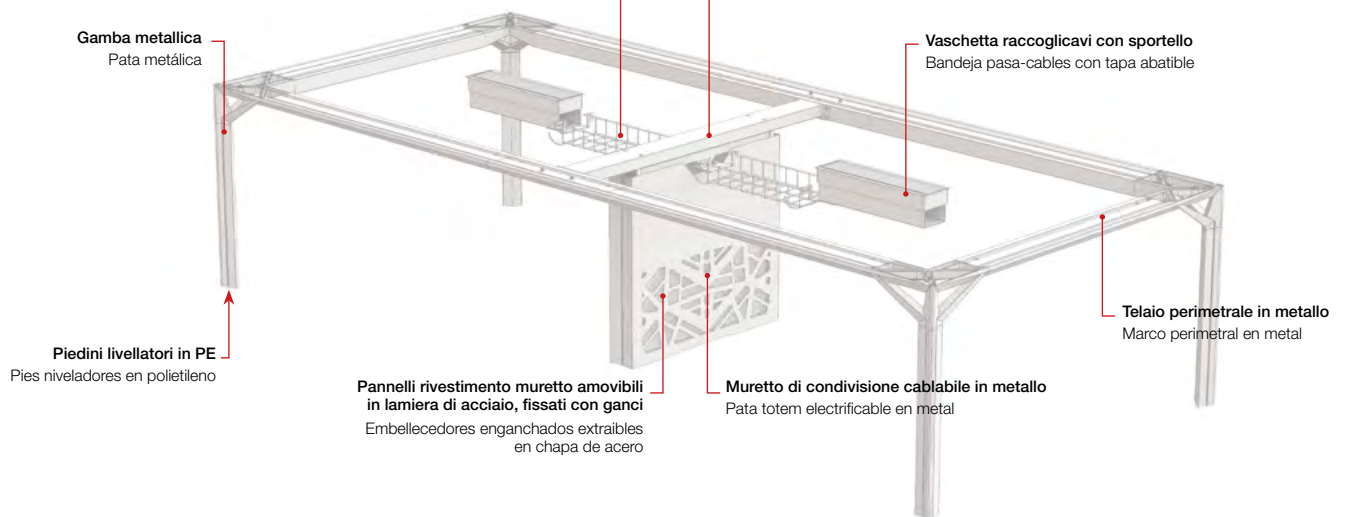

TAVOLO RIUNIONE / MESA DE JUNTAS

Griglia metallica raccogliocavi (opzionale)
Rejilla pasa-cables en varilla de acero (opcional)

Traverso intermedio
Travesaño intermedio

Gamba metallica
Pata metálica

Vaschetta raccogliocavi con sportello
Bandeja pasa-cables con tapa abatible

Piedini livellatori in PE
Pies niveladores en polietileno

Pannelli rivestimento muretto amovibili in lamiera di acciaio, fissati con ganci
Embellecedores enganchados extraibles en chapa de acero

Muretto di divisione cablabile in metallo
Pata totem elettrificabile en metal

Telaio perimetrale in metallo
Marco perimetral en metal