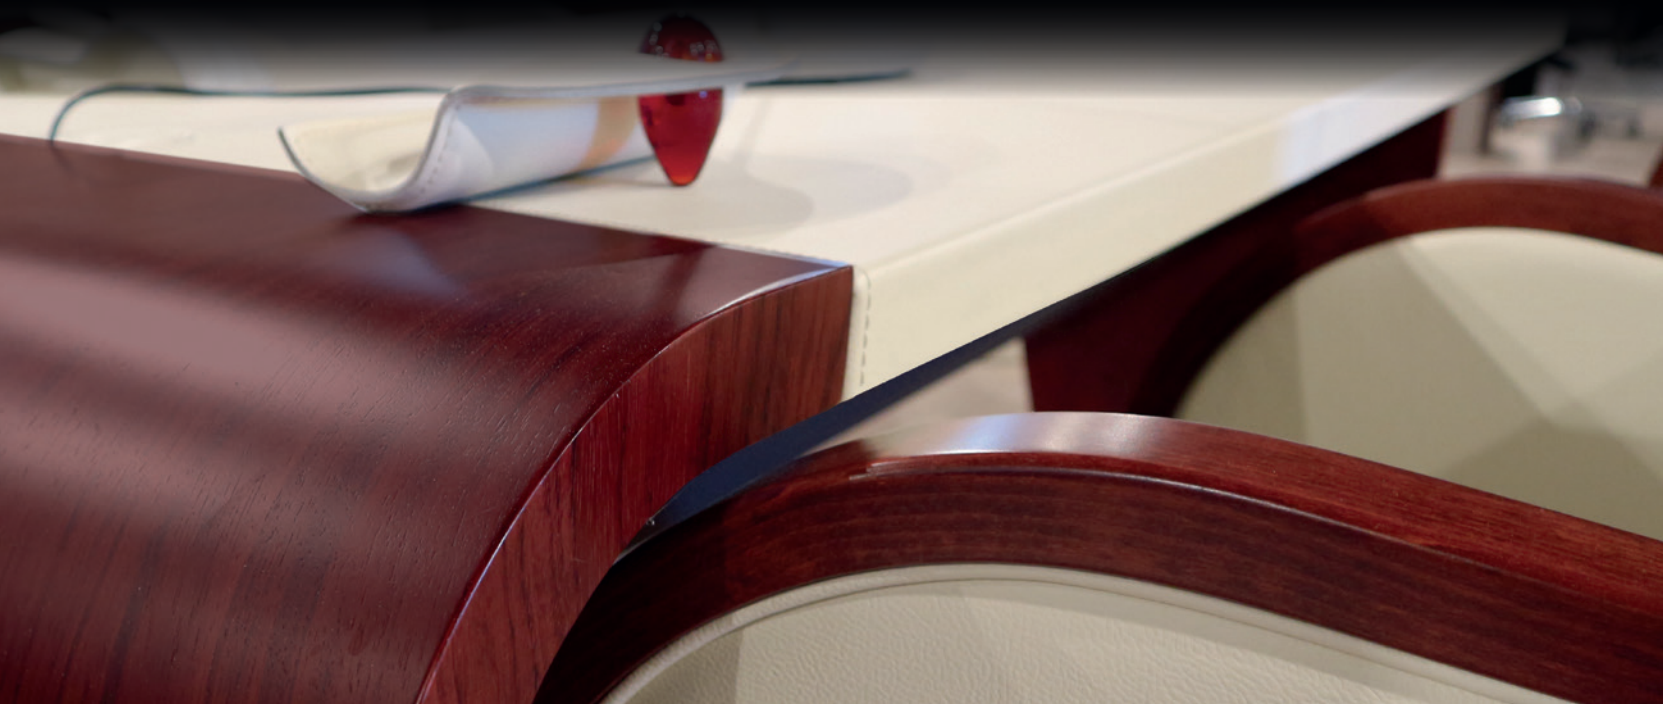

codutti
MADE IN ITALY SINCE 1954

Minos

EXECUTIVE COLLECTION

Specchio montato entro una cornice in cuoio e paspartout in legno bubinga verniciato.

Mirror setted in a leather and wooden frame.

Esatta riproduzione di una carta geografica del mondo conosciuto risalente al 1688 montata entro una cornice in cuoio e paspartout legno bubinga verniciato.

Exact reproduction of a world map dated 1688 and setted in a leather and golden lacquered wooden frame.

Minos

ACCESSORI/ACCESSORIES

Finiture / Finishes

Il legno bubinga presente nella collezione Minos è un materiale naturale. Per questo motivo differenze nelle caratteristiche cromatiche e di venatura presenti in ogni singolo elemento d'arredo, sono considerati segni distintivi di pregio. Il cuoio e la pelle sono materiali diversamente trattati, quindi diversa è la rifrazione della luce che determina il tono del colore. Le cuciture di pelle e cuoio possono presentare irregolarità nel tratto e variazioni di linea. Pertanto differenze di tono del colore e lievi imperfezioni nelle cuciture devono essere accettate quale segno dell'unicità e della cura artigianale del prodotto. Codutti Furniture s.r.l. si riserva di apportare qualsiasi modifica alla collezione minos e al presente catalogo ogni volta che lo ritenga opportuno.