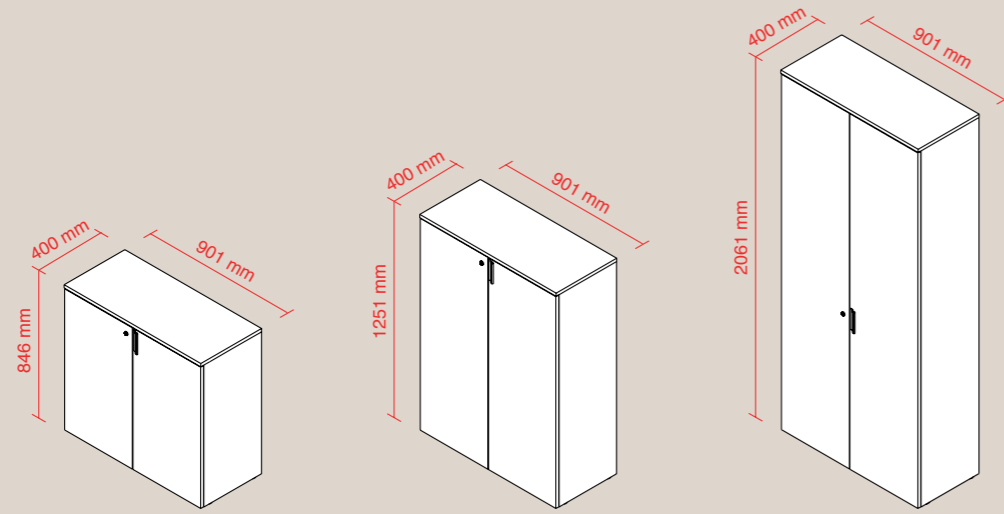

Complementi comuni
Common Elements

Librerie
Cabinets