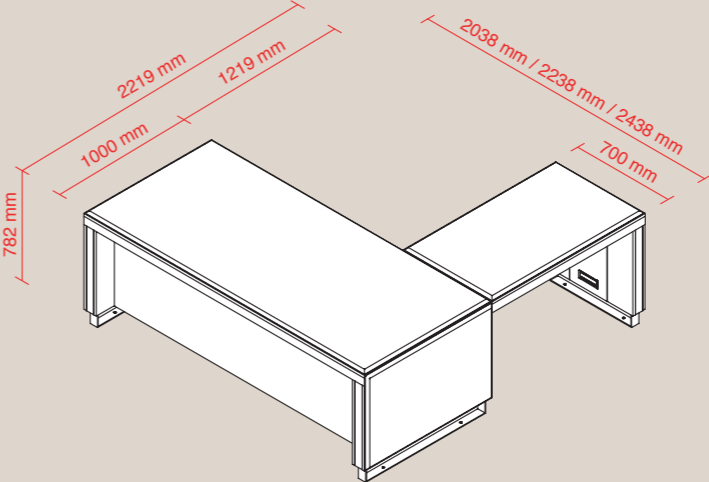

**Presidenziali
Executive**

Libra