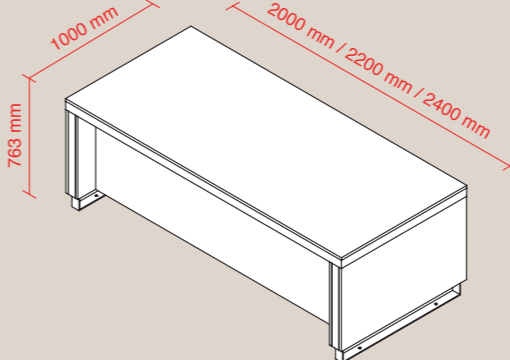

**Presidenziali
Executive**

Libra