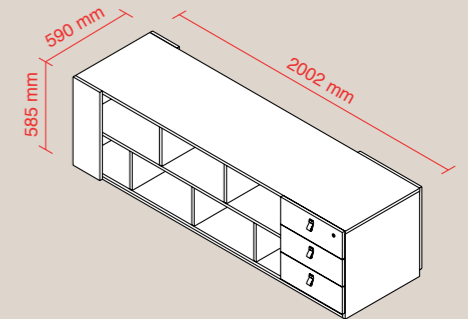

Mobile di servizio Service unit