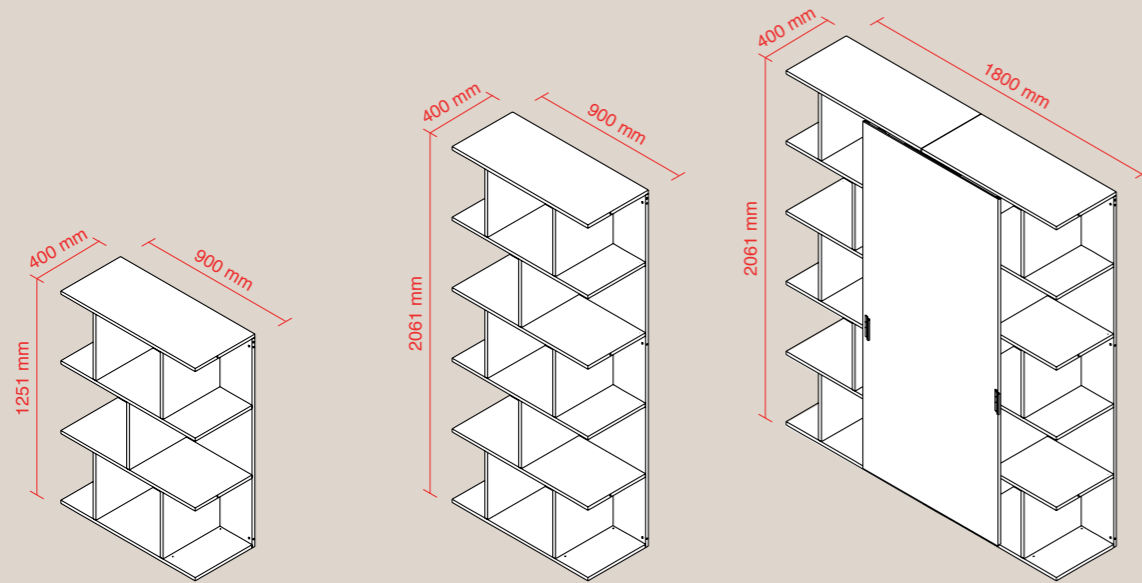

Complementi comuni
Common Elements

Librerie
Cabinets