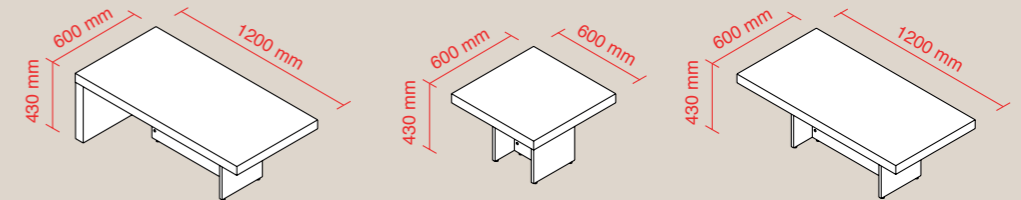

Tavoli da caffè Coffee table