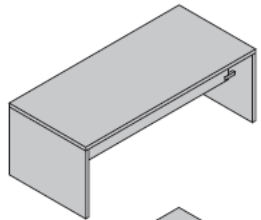

SCHEDA PRODOTTO

Product Data Sheet

Fiches techniques

FUNNY+
DIREZIONALE EXECUTIVE DIRECTIONELI

FIANCO LEGNO
MFC SIDE PANEL
PANNEAU LATÉRAL EN MELAMINÉ

GAMBA LEGNO
MDF LEG
PIÈTEMENT EN MDF

GAMBA ALLUMINIO
ALUMINIUM LEG
PIÈTEMENT EN ALUMINIUM

GAMBA ANELLO
RING LEG
PIÈTEMENT EN FORME D'ANNEAU

GAMBA U
U-LEG
PIÈTEMENT U

FY

FUNNY+

AL

SCHEMA PRODOTTO

Product Data Sheet

Fiches techniques