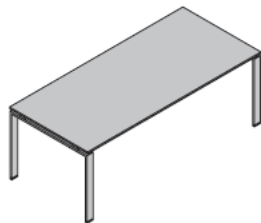

SCHEDA PRODOTTO

Product Data Sheet

Fiches techniques

FUNNY+
DIREZIONALE EXECUTIVE DIRECTIONELI

FIANCO LEGNO
MFC SIDE PANEL
PANNEAU LATÉRAL EN MELAMINÉ

GAMBA LEGNO
MDF LEG
PIÈTEMENT EN MDF

GAMBA ALLUMINIO
ALUMINIUM LEG
PIÈTEMENT EN ALUMINIUM

GAMBA ANELLO
RING LEG
PIÈTEMENT EN FORME D'ANNEAU

GAMBA U
U-LEG
PIÈTEMENT U

FY

FUNNY+

AL

SCHEMA PRODOTTO

Product Data Sheet

Fiches techniques