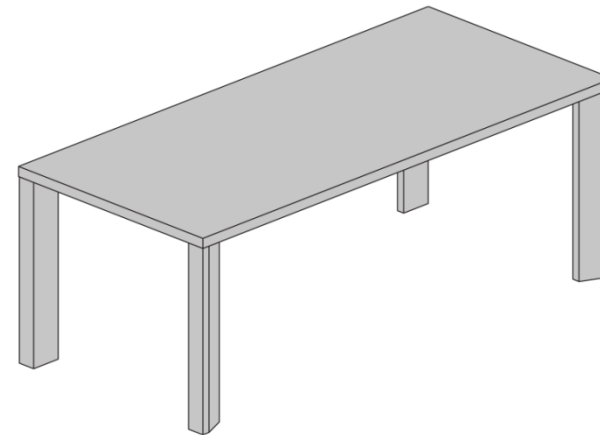

SCHEMA PRODOTTO

Product Data Sheet

Fiches techniques

FUNNY+
DIREZIONALE EXECUTIVE DIRECTIONELL

FUNNY+ GAMBA LEGNO _ MDF LEG _ PIÈTEMENT EN MDF

1. 1 Piano melaminico-MFC worktop-Plan en melaminé
2. 2 Gambe-Legs-Piètements
3. 3 Gonna-Modesty panel-Voiles de fond

ESSENZE MELAMINICO Sp. 38 - 18 MELAMINE TYPES Th. 38 - 18 . ESSENCES MELAMINÉ Ep. 38 - 18

N3BD	18-38	N2AN	18-38	N3RT	18-38	N2NO	18-38	N2WE	18-38	N3OC	18-38
Bianco Dance White Dance Blanc Dance		Acerò Nordic Nordic Maple Érable Nordic		Rovere Twist Durmast Twist Chêne Twist		Noce Walnut Noyer		Wengè Wenge Wenge		Olmo Classic Elm Classic Orme Classique