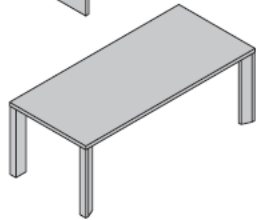

SCHEDA PRODOTTO

Product Data Sheet

Fiches techniques

FUNNY+
DIREZIONALE EXECUTIVE DIRECTIONELI

FIANCO LEGNO
MFC SIDE PANEL
PANNEAU LATÉRAL EN MELAMINÉ

GAMBA LEGNO
MDF LEG
PIÈTEMENT EN MDF

GAMBA ALLUMINIO
ALUMINIUM LEG
PIÈTEMENT EN ALUMINIUM

GAMBA ANELLO
RING LEG
PIÈTEMENT EN FORME D'ANNEAU

GAMBA U
U-LEG
PIÈTEMENT U

FY

FUNNY+

AL

SCHEMA PRODOTTO

Product Data Sheet

Fiches techniques