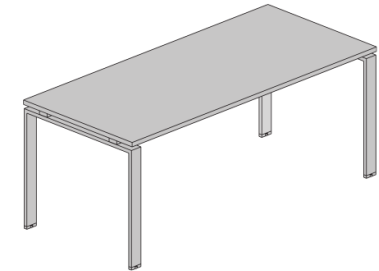

SCHEMA PRODOTTO

Product Data Sheet

Fiches techniques

FUNNY+
DIREZIONALE EXECUTIVE DIRECTIONELL

FUNNY+ GAMBA ANELLO E GAMBA U _ RING LEG AND U-LEG PIÈTEMENT EN FORME D'ANNEAU ET PIÈTEMENT U

1 Piano melaminico-MFC worktop-Plan en mélaminé

2 Piano vetro-Glass Worktop-Plan en verre

3 Gambe-Legs-Piètements

ESSENZE MELAMINICO Sp. 38 - 18 MELAMINE TYPES Th. 38 - 18 . ESSENCES MELAMINÉ Ep. 38 - 18

N3BD 18-38	N2AN 18-38	N3RT 18-38	N2WE 18-38	N3OC 18-38
Bianco Dance White Dance Blanc Dance	Acerò Nordic Nordic Maple Érable Nordic	Rovere Twist Durmast Twist Chêne Twist	Wengè Wenge Wenge	Olmo Classic Elm Classic Orme Classique

VETRI GLASSES . VERRES

E1BD	E1GY	E1GF	E1CT	E1VA	E1MS
Bianco Dance White Dance Blanc Dance	Grigio Yoga Grey Yoga Gris Yoga	Grigio Fango Mud Grey Gris Boue	Cappuccino Cappuccino Cappuccino	Verde Acido Acid Green Vert Acide	Marsala Marsala Marsala
V1BV	V1MK	V1NE			
Blu Vivo Sparkling Blue Blue Vif	Moka Moka Moka	Nero Elegante Smart Black Noir Éléphant			

METALLO METAL . MÉTAL

M2BD	M2AG	M1NE
Bianco Dance White Dance Blanc Dance	Alluminio Coffrato Embossed Metal Alu Aluminium Gauffré	Nero Elegante Smart Black Noir Éléphant

			BASIC	SPECIAL	ON DEMAND
1			N3BD N2AN N3RT N2WE N3OC		
2			FLOAT V1BV V1MK V1NE	EXTRACHIARO E1BD E1GY E1GF E1CT E1VA E1MS	
3			M2BD M2AG		M1NE