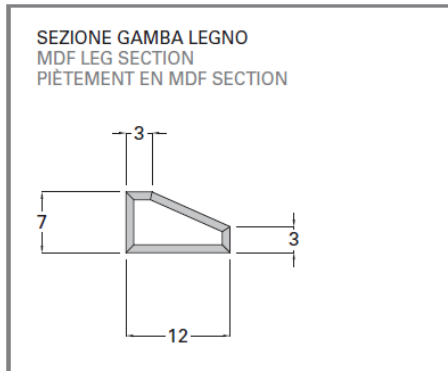

SCHEMA PRODOTTO

Product Data Sheet

Fiches techniques

FUNNY+
DIREZIONALE EXECUTIVE DIRECTIONELL

FUNNY+ GAMBA LEGNO _ MDF LEG _ PIÈTEMENT EN MDF

1. 1 Piano melaminico-MFC worktop-Plan en melaminé
2. 2 Gambe-Legs-Piètements
3. 3 Gonna-Modesty panel-Voiles de fond

ESSENZE MELAMINICO Sp. 38 - 18 MELAMINE TYPES Th. 38 - 18 . ESSENCES MELAMINÉ Ep. 38 - 18

N3BD	18-38	N2AN	18-38	N3RT	18-38	N2NO	18-38	N2WE	18-38	N3OC	18-38
Bianco Dance White Dance Blanc Dance		Acerò Nordic Nordic Maple Érable Nordic		Rovere Twist Durmast Twist Chêne Twist		Noce Walnut Noyer		Wengè Wenge Wenge		Olmo Classic Elm Classic Orme Classique