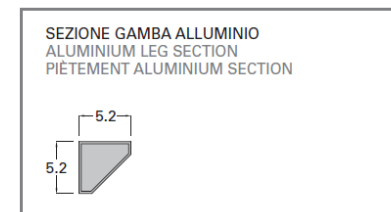

SCHEDA PRODOTTO

Product Data Sheet

Fiches techniques

FUNNY+
DIREZIONALE EXECUTIVE DIRECTIONELL

FUNNY+ GAMBA ALLUMINIO _ ALUMINIUM LEG _ PIÈTEMENT EN ALUMINIUM

1 Piano melaminico-MFC worktop-Plan en mélaminé

2 Piano vetro-Glass Worktop-Plan en verre

3 Gambe e struttura-Legs and structure-Piètements

		BASIC	SPECIAL	BRILL
1		N3BD N2AN N3RT N2WE N3OC		
2		FLOAT V1BV V1MK V1NE	EXTRACHIARO E1BD E1GY E1GF E1CT E1VA E1MS	
3		A1AC	A1BD	A1AL

ESSENZE MELAMINICO Sp. 38 - 18 MELAMINE TYPES Th. 38 - 18 . ESSENCES MELAMINÉ Ep. 38 - 18

N3BD 18-38	N2AN 18-38	N3RT 18-38	N2WE 18-38	N3OC 18-38
Bianco Dance White Dance Blanc Dance	Acero Nordic Nordic Maple Érable Nordic	Rovere Twist Durmast Twist Chêne Twist	Wengè Wenge Wenge	Olmo Classic Elm Classic Orme Classique

VETRI GLASSES . VERRES

E1BD	E1GY	E1GF	E1CT	E1VA	E1MS
Bianco Dance White Dance Blanc Dance	Grigio Yoga Grey Yoga Gris Yoga	Grigio Fango Mud Grey Gris Boue	Cappuccino Cappucino Cappuccino	Verde Acido Acid Green Vert Acide	Marsala Marsala Marsala
V1BV	V1MK	V1NE			
Blu Vivo Sparkling Blue Blue Vif	Moka Moka Moka	Nero Elegante Smart Black Noir Fléant			

ALLUMINIO ALUMINIUM . ALUMINIUM

A1AC	A1BD	A1AL
Alluminio Chimico Chemical Aluminium Aluminium Chimique	Bianco Dance White Dance Blanc Dance	Argento Lucido Glossy Silver Argent brillant