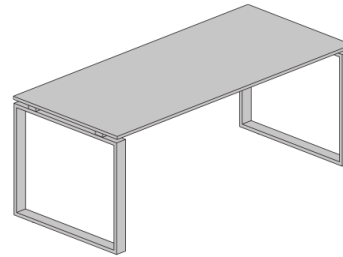

SCHEMA PRODOTTO

Product Data Sheet

Fiches techniques

FUNNY+
DIREZIONALE EXECUTIVE DIRECTIONELL

FUNNY+ GAMBA ANELLO E GAMBA U _ RING LEG AND U-LEG PIÈTEMENT EN FORME D'ANNEAU ET PIÈTEMENT U

1 Piano melaminico-MFC worktop-Plan en mélaminé

2 Piano vetro-Glass Worktop-Plan en verre

3 Gambe-Legs-Piètements

ESSENZE MELAMINICO Sp. 38 - 18 MELAMINE TYPES Th. 38 - 18 . ESSENCES MELAMINÉ Ep. 38 - 18

N3BD 18-38	N2AN 18-38	N3RT 18-38	N2WE 18-38	N3OC 18-38
Bianco Dance White Dance Blanc Dance	Acerò Nordic Nordic Maple Érable Nordic	Rovere Twist Durmast Twist Chêne Twist	Wengè Wenge Wenge	Olmo Classic Elm Classic Orme Classique

VETRI GLASSES . VERRES

E1BD	E1GY	E1GF	E1CT	E1VA	E1MS
Bianco Dance White Dance Blanc Dance	Grigio Yoga Grey Yoga Gris Yoga	Grigio Fango Mud Grey Gris Boue	Cappuccino Cappuccino Cappuccino	Verde Acido Acid Green Vert Acide	Marsala Marsala Marsala
V1BV	V1MK	V1NE			
Blu Vivo Sparkling Blue Blue Vif	Moka Moka Moka	Nero Elegante Smart Black Noir Éléphant			

METALLO METAL . MÉTAL

M2BD	M2AG	M1NE
Bianco Dance White Dance Blanc Dance	Alluminio Coffrato Embossed Metal Alu Aluminium Gauffré	Nero Elegante Smart Black Noir Éléphant

			BASIC	SPECIAL	ON DEMAND
1			N3BD N2AN N3RT N2WE N3OC		
2			FLOAT V1BV V1MK V1NE	EXTRACHIARO E1BD E1GY E1GF E1CT E1VA E1MS	
3			M2BD M2AG		M1NE