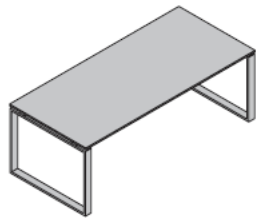

SCHEDA PRODOTTO

Product Data Sheet

Fiches techniques

FUNNY+
DIREZIONALE EXECUTIVE DIRECTIONELI

FIANCO LEGNO
MFC SIDE PANEL
PANNEAU LATÉRAL EN MELAMINÉ

GAMBA LEGNO
MDF LEG
PIÈTEMENT EN MDF

GAMBA ALLUMINIO
ALUMINIUM LEG
PIÈTEMENT EN ALUMINIUM

GAMBA ANELLO
RING LEG
PIÈTEMENT EN FORME D'ANNEAU

GAMBA U
U-LEG
PIÈTEMENT U

FY

FUNNY+

AL

SCHEMA PRODOTTO

Product Data Sheet

Fiches techniques