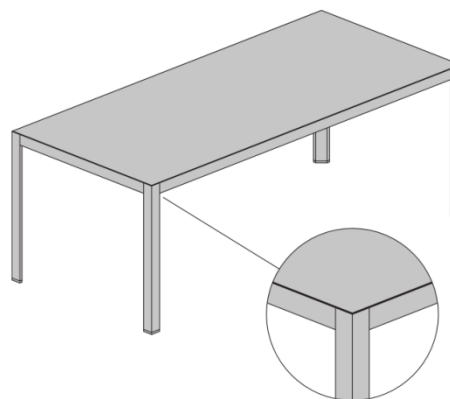

SCHEDA PRODOTTO

Product Data Sheet

Fiches techniques

FUNNY+
DIREZIONALE EXECUTIVE DIRECTIONELL

FUNNY+ GAMBA ALLUMINIO _ ALUMINIUM LEG _ PIÈTEMENT EN ALUMINIUM

1 Piano melaminico-MFC worktop-Plan en mélaminé

2 Piano vetro-Glass Worktop-Plan en verre

3 Gambe e struttura-Legs and structure-Piètements

| | | BASIC | SPECIAL | BRILL |
|---|--|--------------------------------------|---|-------|
| 1 | | N3BD N2AN N3RT N2WE N3OC | | |
| 2 | | FLOAT V1BV V1MK V1NE | EXTRACHIARO E1BD E1GY E1GF E1CT E1VA E1MS | |
| 3 | | A1AC | A1BD | A1AL |