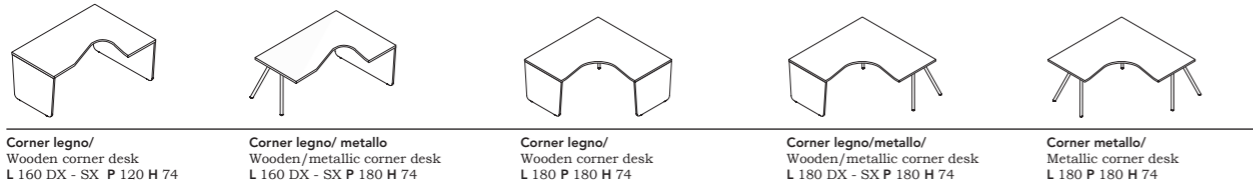

scheda tecnica *technical data*