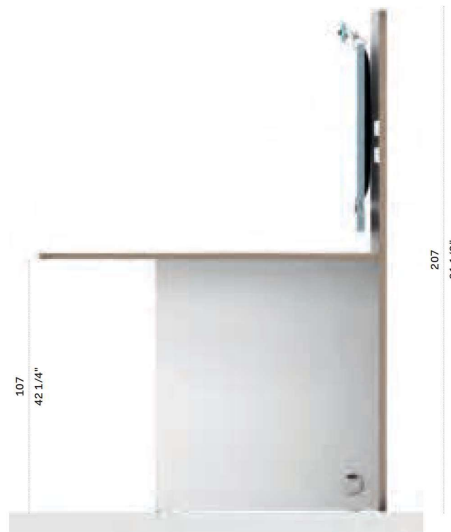

Sitting

Standing

Sistema moduli/Modules system

Piani di lavoro, schiene e basamenti sottopiano sp. 2.5 cm in melaminico/Worktops, backs and undertop pedestal 2.5 cm thick in melamine

WN

Bianco/White

GQ

Grigio chiaro  
/Light grey