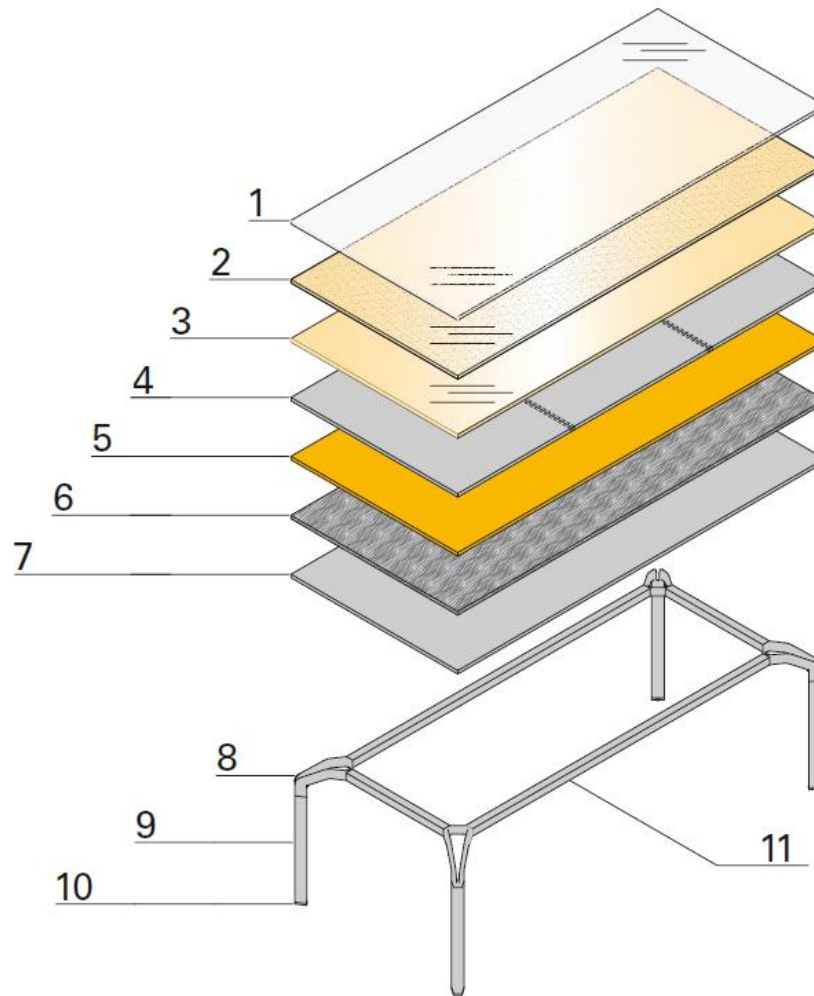

SCHEMA PRODOTTO

Product Data Sheet

Fiches techniques

YOGA

DIREZIONALE EXECUTIVE DIRECTIONELL

YOGA

YOGA

YOGA

SCHEDA PRODOTTO

Product Data Sheet

Fiches techniques

YOGA
DIREZIONALE EXECUTIVE DIRECTIONELL

- 1 - VETRO TRASPARENTE
TRANSPARENT GLASS - VERRE TRASPARENT
- 2 - VETRO LACCATO NO-PRINT
LACQUERED NO-PRINT GLASS - VERRE LAQUÉ NO -PRINT
- 3 - VETRO LACCATO
LACQUERED GLASS - VERRE LAQUÉ
- 4 - RIVESTITO IN PELLE
LEATHER COVER - COUVERTURE EN CUIR
- 5 - LACCATO OPACO ANTIGRAFFIO
SCRATCH RESISTANT MATT LACQUERED - LAQUÉ MAT ANTI-RAYURE
- 6 - IMPIALLACCIATO
WOOD VENEER - PLAQUÉ
- 7 - ESSENZA MELAMINICO
MFC TYPES - MÉLAMINÉ
- 8 - GIUNTO IN PRESSOFUSIONE DI ALLUMINIO
JOINTS IN DIE-CAST ALUMINIUM
LIAISON EN ALUMINIUM MOULÉ SOUS PRESSION
- 9 - GAMBA IN ESTRUSO DI ALLUMINIO
EXTRUDED ALUMINIUM LEG - PIÈTEMENT EN EXTRUDÉ ALUMINIUM
- 10 - PIEDINO DI REGOLAZIONE CROMATO
CHROMED LEVELLING FOOT - PATINS DE NIVELLEMENT CHROMÉS
- 11 - TRAVE INTUBOLARE DI ACCIAIO
TUBULAR STEEL BEAM - POUTRE ENTUBULAIRE D'ACIER