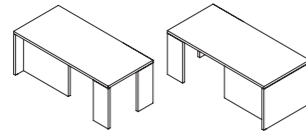

scheda tecnica *technical data*

Scrivania direzionale/
Executive desk
L 190/220 P 90 H 75

Scrivania direzionale dx-sx/
Presidential desk left and right
L 190/220 P 90 H 75

Scrivania monolite dx-sx/
Monolite desk left and right
L 190/220 P 90 H 75

Allungo laterale tipo1/
Extension model 1
L 110 P 60 H 75

Allungo frontale/
Frontal extension
L 138 P 90 H 75

Tavolino da caffè/
Coffee table
L 110 P 60 H 41,5

Tavolino da caffè/
Coffee table
L 60 P 60 H 41,5