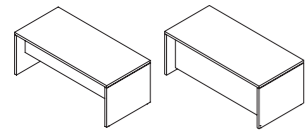

scheda tecnica *technical data*

Scrivania direzionale/
Executive desk
L 190/220 P 90 H 75

Scrivania direzionale dx-sx/
Presidential desk left and right
L 190/220 P 90 H 75

Scrivania monolite dx-sx/
Monolite desk left and right
L 190/220 P 90 H 75

Allungo laterale tipo1/
Extension model 1
L 110 P 60 H 75

Allungo frontale/
Frontal extension
L 138 P 90 H 75

Tavolino da caffè/
Coffee table
L 110 P 60 H 41,5

Tavolino da caffè/
Coffee table
L 60 P 60 H 41,5