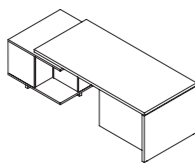

scheda tecnica *technical data*

Scrivania direzionale/
Executive desk
L 190/220 P 90 H 75

Scrivania direzionale dx-sx/
Presidential desk left and right
L 190/220 P 90 H 75

Scrivania monolite dx-sx/
Monolite desk left and right
L 190/220 P 90 H 75

Allungo laterale tipo1/
Extension model 1
L 110 P 60 H 75

Allungo frontale/
Frontal extension
L 138 P 90 H 75

Tavolino da caffè/
Coffee table
L 110 P 60 H 41,5

Tavolino da caffè/
Coffee table
L 60 P 60 H 41,5

Scrivania con mobile di servizio integrato decentrato/
Desk with integrated service element decentralized
L 235 P 135 H 75

Scrivania con mobile di servizio integrato allineato/
Desk with service element integrated aligned
L 235/265 P 90 H 75

Cassettiera 3 cassetti/
Pedestal with 3 drawers
L 42 P 57 H 59,5

Cassettiera classificatore/
Pedestal with filing drawer
L 42 P 57 H 59,5

Mobile di servizio 200/
Service element 200
L 200 P 60 H 66,5

Mobile di servizio 120/
Service element 120
L 120 P 45 H 66,5