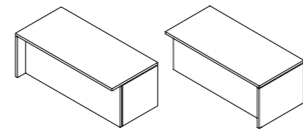

scheda tecnica *technical data*

Scrivania direzionale/
Executive desk
L 190/220 P 90 H 75

Scrivania direzionale dx-sx/
Presidential desk left and right
L 190/220 P 90 H 75

Scrivania monolite dx-sx/
Monolite desk left and right
L 190/220 P 90 H 75

Allungo laterale tipo1/
Extension model 1
L 110 P 60 H 75

Allungo frontale/
Frontal extension
L 138 P 90 H 75

Tavolino da caffè/
Coffee table
L 110 P 60 H 41,5

Tavolino da caffè/
Coffee table
L 60 P 60 H 41,5