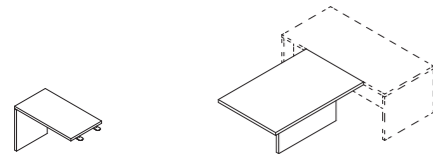

scheda tecnica *technical data*

Scrivania direzionale/
Executive desk
L 190/220 P 90 H 75

Scrivania direzionale dx-sx/
Presidential desk left and right
L 190/220 P 90 H 75

Scrivania monolite dx-sx/
Monolite desk left and right
L 190/220 P 90 H 75

Allungo laterale tipo1/
Extension model 1
L 110 P 60 H 75

Allungo frontale/
Frontal extension
L 138 P 90 H 75

Tavolino da caffè/
Coffee table
L 110 P 60 H 41,5

Tavolino da caffè/
Coffee table
L 60 P 60 H 41,5

Scrivania con mobile di servizio integrato decentrato/
Desk with integrated service element decentralized
L 235 P 135 H 75

Scrivania con mobile di servizio integrato allineato/
Desk with service element integrated aligned
L 235/265 P 90 H 75