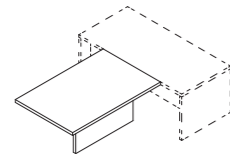

scheda tecnica *technical data*

Scrivania direzionale/
Executive desk
L 190/220 P 90 H 75

Scrivania direzionale dx-sx/
Presidential desk left and right
L 190/220 P 90 H 75

Scrivania monolite dx-sx/
Monolite desk left and right
L 190/220 P 90 H 75

Allungo laterale tipo1/
Extension model 1
L 110 P 60 H 75

Allungo frontale/
Frontal extension
L 138 P 90 H 75

Tavolino da caffè/
Coffee table
L 110 P 60 H 41,5

Tavolino da caffè/
Coffee table
L 60 P 60 H 41,5

Scrivania con mobile di servizio integrato decentrato/
Desk with integrated service element decentralized
L 235 P 135 H 75

Scrivania con mobile di servizio integrato allineato/
Desk with service element integrated aligned
L 235/265 P 90 H 75