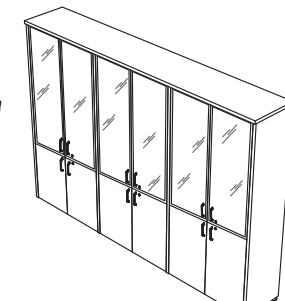

120x355x75h

45x45x196h

90x45x196h

120x50x90h

120x50x130h

120x50x200h

200x60x69h

180x45x210h

90x45x198h

90x45x121h

95x47x198h

188x47x198h

280x47x198h

COMPIR S.r.l.
C.da Mannanici S.N.
95048 Scordia (CT)
ITALY

T. +39 095 7937011
T. +39 095 7935015

M. commerciale@compir.it
W. www.flycom.it